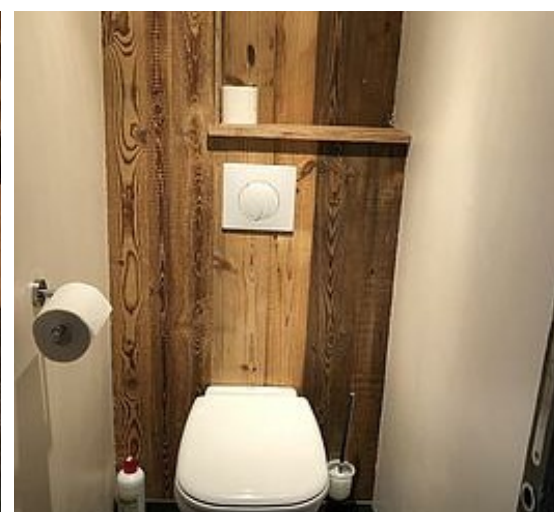

Appartement Lombarde E

Apparteme
nt

14
personnes
(Maxi: 14
pers.)

3
chambres
1
cabine

110
m²

Val Thorens, Quartier Lombarde, Résidence La Lombarde n° E Triplex
6 pièces 14 personnes, 110 m², 1er étage, Exposition Ouest, Vue montagne, Skis aux pieds, Commerce à proximité. Label qualité hébergement : 4 Flocons Or Label Famille plus
Cuisine : 3 plaques vitrocéramiques, hotte, four, micro-ondes, lave-vaisselle, réfrigérateur, congélateur, cafetières électriques, bouilloire, grille-pain, appareil à raclette, fondue, robot
Séjour : 1 canapé lit 140 cm Cheminée Télévision écran plat avec Canal+ et Orange, Coin montagne : 2 lits superposés 90 cm Chambre 1 : 1 lit double 160 cm Salle de douche attenante : lavabo, douche, sèche-cheveux WC séparé Chambre 2 : 1 lit double 160 cm Salle de douche attenante : lavabo, douche Chambre 3 : 1 lit double 160 cm Chambre 4 : 1 lit double 160 cm 2 lits simple 90 cm Salle de bains : lavabo, baignoire à balnéothérapie, lave linge séchant, sèche-cheveux WC séparés
Equipement de confort : sauna, sèche-chaussures électrique ventilé, local à skis privatif Prestations supplémentaires : matériel bébé dont 2 lits parapluie (gratuit), Wi-Fi gratuit, coffre-fort

Pièces et équipements

<i>Chambres</i>	Chambre(s): 3 Cabine(s): 1 Lit(s): 9	dont Suite: 3 dont lit(s) 1 pers.: 4 dont lit(s) 2 pers.: 5
<i>Salle de bains / Salle d'eau</i>	Salle de bains avec baignoire Salle(s) de bains (avec baignoire): 1 Baignoire Balnéothérapie Machine à laver séchante Salle(s) d'eau (avec douche): 3	
<i>WC</i>	WC: 3 WC privés	
<i>Cuisine</i>	Cuisine américaine Appareil à raclette Combiné congélation Four à micro ondes Réfrigérateur	Appareil à fondue Four Lave vaisselle
<i>Autres pièces</i>	Balcon Séjour	Salon
<i>Media</i>	Câble / satellite Chaîne Hifi Wifi	Canal + Télévision
<i>Autres équipements</i>	Matériel de repassage	
<i>Chauffage / AC</i>	Chauffage	Cheminée
<i>Bien être</i>	Sauna	Spa / Jacuzzi
<i>Extérieur</i>		
<i>Divers</i>		