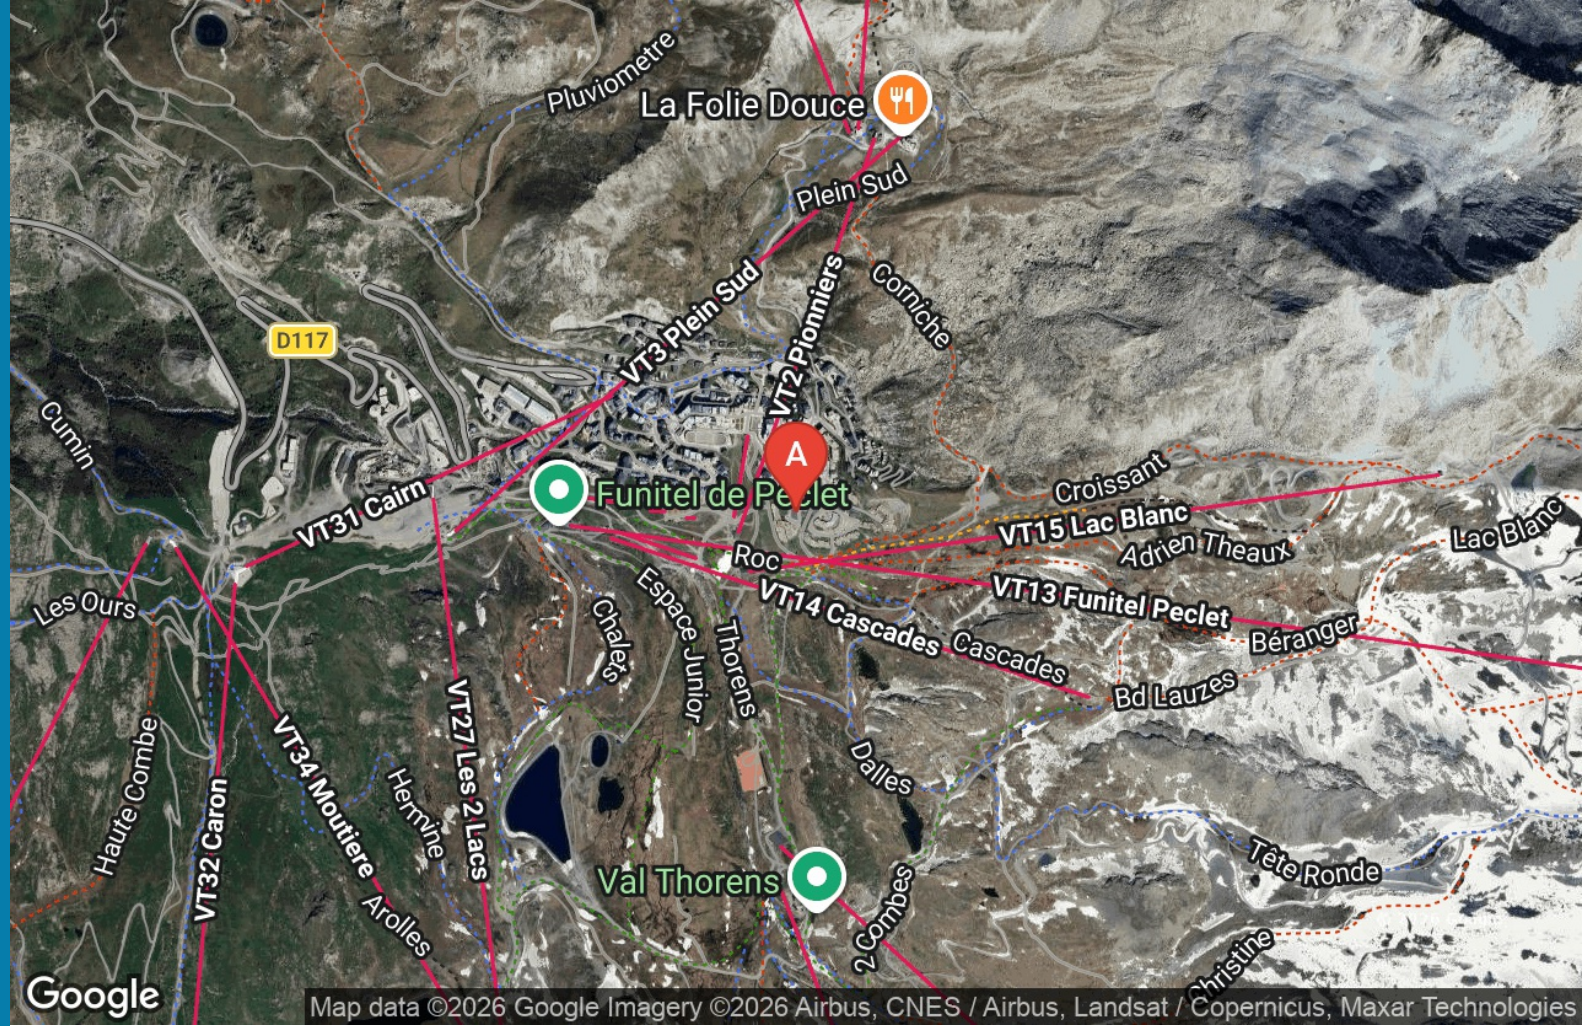

Appartement Lombarde E

Apparteme
nt

14
personnes
(Maxi: 14
pers.)

3
chambres
1
cabine

110
m2

Val Thorens, Quartier Lombarde, Résidence La Lombarde n° E Triplex
6 pièces 14 personnes, 110 m², 1er étage, Exposition Ouest, Vue montagne, Skis aux pieds, Commerce à proximité. Label qualité hébergement : 4 Flocons Or Label Famille plus
Cuisine : 3 plaques vitrocéramiques, hotte, four, micro-ondes, lave-vaisselle, réfrigérateur, congélateur, cafetières électriques, bouilloire, grille-pain, appareil à raclette, fondue, robot
Séjour : 1 canapé lit 140 cm Cheminée Télévision écran plat avec Canal+ et Orange, Coin montagne : 2 lits superposés 90 cm Chambre 1 : 1 lit double 160 cm Salle de douche attenante : lavabo, douche, sèche-cheveux WC séparé Chambre 2 : 1 lit double 160 cm Salle de douche attenante : lavabo, douche Chambre 3 : 1 lit double 160 cm Chambre 4 : 1 lit double 160 cm 2 lits simple 90 cm Salle de bains : lavabo, baignoire à balnéothérapie, lave linge séchant, sèche-cheveux WC séparés
Equipement de confort : sauna, sèche-chaussures électrique ventilé, local à skis privatif Prestations supplémentaires : matériel bébé dont 2 lits parapluie (gratuit), Wi-Fi gratuit, coffre-fort