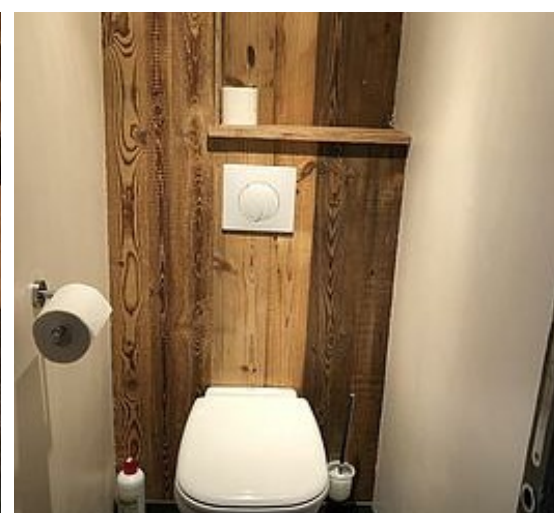

Appartement Lombarde E

Apparteme
nt

14
personnes
(Maxi: 14
pers.)

3
chambres
1
cabine

110
m2

Val Thorens, Quartier Lombarde, Résidence La Lombarde n° E Triplex
6 pièces 14 personnes, 110 m², 1er étage, Exposition Ouest, Vue montagne, Skis aux pieds, Commerce à proximité. Label qualité hébergement : 4 Flocons Or Label Famille plus
Cuisine : 3 plaques vitrocéramiques, hotte, four, micro-ondes, lave-vaisselle, réfrigérateur, congélateur, cafetières électriques, bouilloire, grille-pain, appareil à raclette, fondue, robot
Séjour : 1 canapé lit 140 cm Cheminée Télévision écran plat avec Canal+ et Orange, Coin montagne : 2 lits superposés 90 cm Chambre 1 : 1 lit double 160 cm Salle de douche attenante : lavabo, douche, sèche-cheveux WC séparé Chambre 2 : 1 lit double 160 cm Salle de douche attenante : lavabo, douche Chambre 3 : 1 lit double 160 cm Chambre 4 : 1 lit double 160 cm 2 lits simple 90 cm Salle de bains : lavabo, baignoire à balnéothérapie, lave linge séchant, sèche-cheveux WC séparés
Equipement de confort : sauna, sèche-chaussures électrique ventilé, local à skis privatif Prestations supplémentaires : matériel bébé dont 2 lits parapluie (gratuit), Wi-Fi gratuit, coffre-fort

Pièces et équipements

<i>Chambres</i>	Chambre(s): 3 Cabine(s): 1 Lit(s): 9	dont Suite: 3 dont lit(s) 1 pers.: 4 dont lit(s) 2 pers.: 5
<i>Salle de bains / Salle d'eau</i>	Salle de bains avec baignoire Salle(s) de bains (avec baignoire): 1 Baignoire Balnéothérapie Machine à laver séchante Salle(s) d'eau (avec douche): 3	
<i>WC</i>	WC: 3 WC privés	
<i>Cuisine</i>	Cuisine américaine Appareil à raclette Combiné congélation Four à micro ondes Réfrigérateur	Appareil à fondue Four Lave vaisselle
<i>Autres pièces</i>	Balcon Séjour	Salon
<i>Media</i>	Câble / satellite Chaîne Hifi Wifi	Canal + Télévision
<i>Autres équipements</i>	Matériel de repassage	
<i>Chauffage / AC</i>	Chauffage	Cheminée
<i>Bien être</i>	Sauna	Spa / Jacuzzi
<i>Extérieur</i>		
<i>Divers</i>		