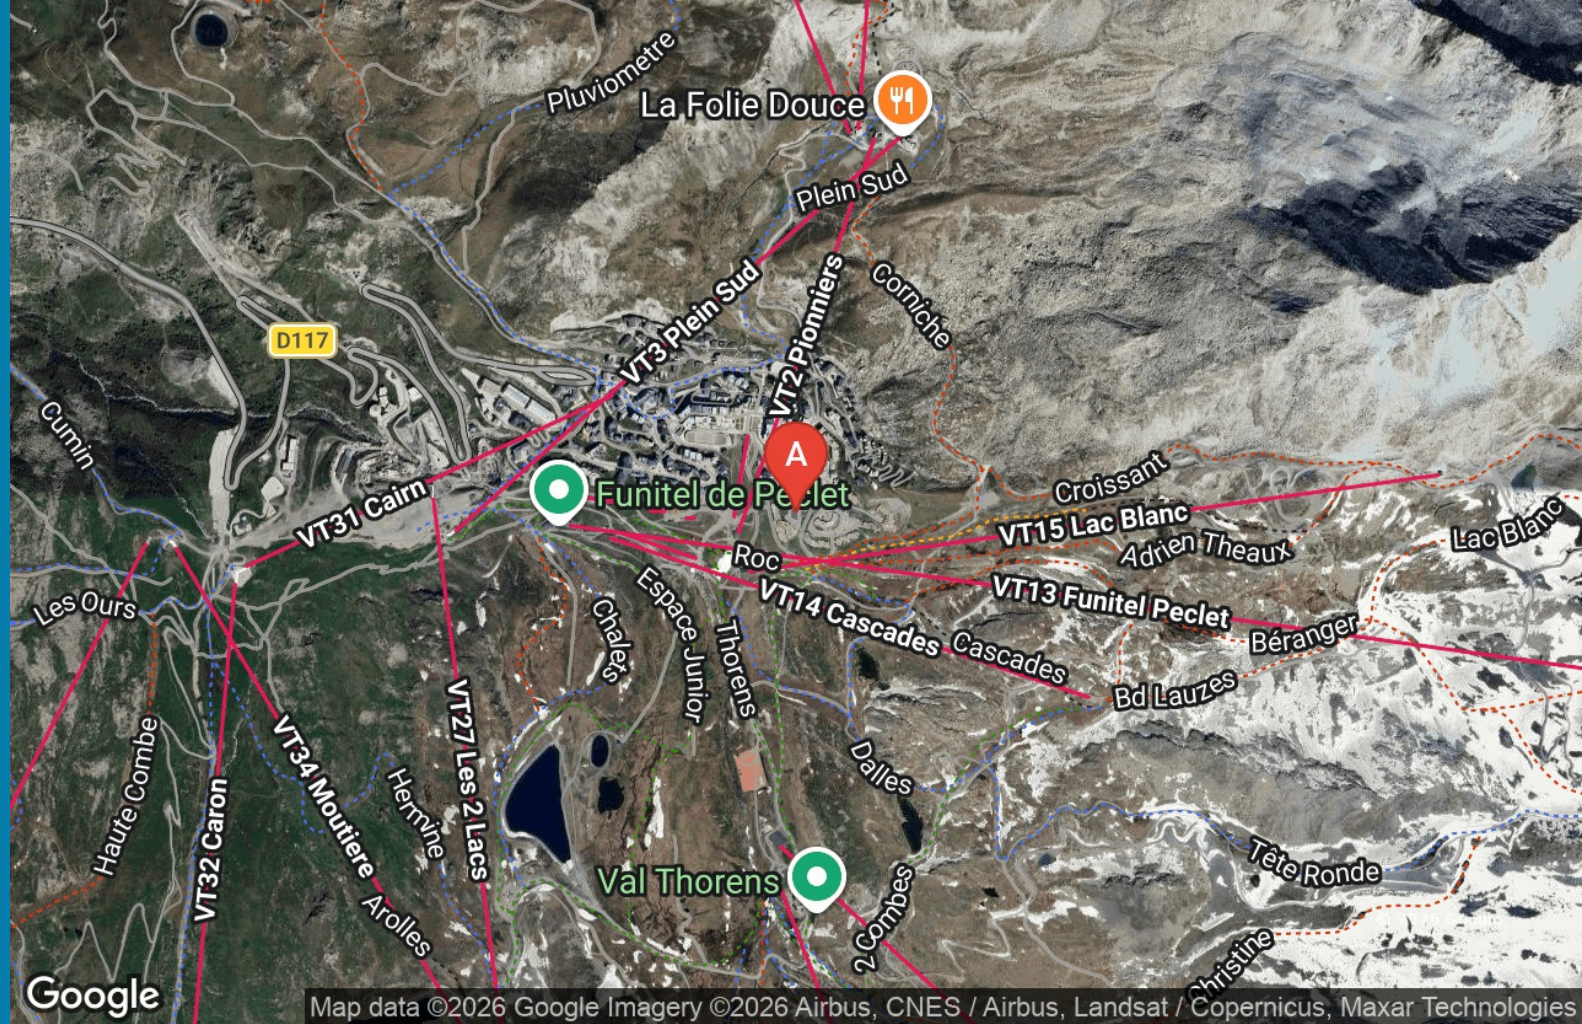

Appartement Lombarde E

Apparteme
nt

14
personnes
(Maxi: 14
pers.)

3
chambres
1
cabine

110
m²

Val Thorens, Quartier Lombarde, Résidence La Lombarde n° E Triplex
6 pièces 14 personnes, 110 m², 1er étage, Exposition Ouest, Vue montagne, Skis aux pieds, Commerce à proximité. Label qualité hébergement : 4 Flocons Or Label Famille plus
Cuisine : 3 plaques vitrocéramiques, hotte, four, micro-ondes, lave-vaisselle, réfrigérateur, congélateur, cafetières électriques, bouilloire, grille-pain, appareil à raclette, fondue, robot
Séjour : 1 canapé lit 140 cm Cheminée Télévision écran plat avec Canal+ et Orange, Coin montagne : 2 lits superposés 90 cm Chambre 1 : 1 lit double 160 cm Salle de douche attenante : lavabo, douche, sèche-cheveux WC séparé Chambre 2 : 1 lit double 160 cm Salle de douche attenante : lavabo, douche Chambre 3 : 1 lit double 160 cm Chambre 4 : 1 lit double 160 cm 2 lits simple 90 cm Salle de bains : lavabo, baignoire à balnéothérapie, lave linge séchant, sèche-cheveux WC séparés
Equipement de confort : sauna, sèche-chaussures électrique ventilé, local à skis privatif Prestations supplémentaires : matériel bébé dont 2 lits parapluie (gratuit), Wi-Fi gratuit, coffre-fort